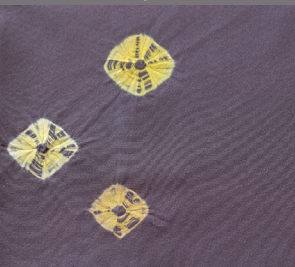

寿ぎの会

— 麗しのじゅばん いろいろどり —

高級「京のじゅばんや 桂」さん・花想容「中野光太郎」さん絞り染じゅばんを始め
こだわりの逸品を彩り豊富にご用意致しました

会期:2021年1月15[金]~31日[日]

羽衣

雪華

風花

春秋

荒磯

雫

麻の葉

大正友禅桜ちらし

こぼれ梅

玉兔/アラバスク